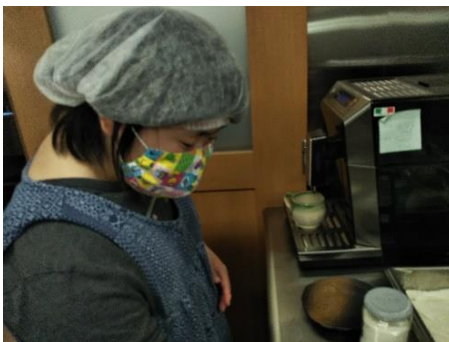

# ごうでいんぐ岩世ヶ原 就労継続支援B型 令和4年度12号

桜も満開になり暖かくなりましたね。先月植えたジャガイモの芽もよきよきと顔を出してきました。スティックセニョールや金冠など畑で採れた収穫物がカフェで大活躍しています。

♪工程表を作りカフェ接客の練習をしました。接客も丁寧にできています♪

♪今月もデイの仲間がカフェ体験に来てくれました&カフェのチラシ配りに行きました♪

♪サロンでは一年間の成果を発揮した接客できました♪